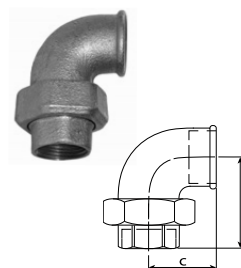

Závitové tvarovky RA

z pozinkované oceli

Přemostovací oblouky RA085 s vnitřními závitů			
Obj. č.	Závitů	a	
● RA085-12	Rp 1/2"	90	
● RA085-34	Rp 3/4"	106	
● RA085-10	Rp 1"	140	

Šroubení RA340 s vnitřními závitů			
Obj. č.	Závitů	a	
● RA340-38	Rp 3/8"	45	
● RA340-12	Rp 1/2"	48	
● RA340-34	Rp 3/4"	52	
● RA340-10	Rp 1"	58	
● RA340-54	Rp 1 1/4"	65	
● RA340-15	Rp 1 1/2"	70	
● RA340-20	Rp 2"	78	
● RA340-25	Rp 2 1/2"	85	
● RA340-30	Rp 3"	95	
● RA340-40	Rp 4"	110	

Šroubení RA341 s vnitřním a vnějším závitů				
Obj. č.	Vnitřní závit	Vnější závit	b	
● RA341-38	Rp 3/8"	R 3/8"	58	
● RA341-12	Rp 1/2"	R 1/2"	66	
● RA341-34	Rp 3/4"	R 3/4"	72	
● RA341-10	Rp 1"	R 1"	80	
● RA341-54	Rp 1 1/4"	R 1 1/4"	90	
● RA341-15	Rp 1 1/2"	R 1 1/2"	95	
● RA341-20	Rp 2"	R 2"	106	
● RA341-25	Rp 2 1/2"	R 2 1/2"	118	
● RA341-30	Rp 3"	R 3"	130	
● RA341-40	Rp 4"	R 4"	145	

Úhlová šroubení RA096 s vnitřními závitů				
Obj. č.	Závitů	a	c	
● RA096-12	Rp 1/2"	58	28	
● RA096-34	Rp 3/4"	62	33	
● RA096-10	Rp 1"	72	38	
● RA096-54	Rp 1 1/4"	82	45	
● RA096-15	Rp 1 1/2"	90	50	
● RA096-20	Rp 2"	100	58	
● RA096-25	Rp 2 1/2"	122	70	
● RA096-30	Rp 3"	135	78	

Úhlová šroubení RA098 s vnitřním a vnějším závitů				
Obj. č.	Vnitřní závit	Vnější závit	b	c
● RA098-12	Rp 1/2"	R 1/2"	76	28
● RA098-34	Rp 3/4"	R 3/4"	82	33
● RA098-10	Rp 1"	R 1"	94	38
● RA098-54	Rp 1 1/4"	R 1 1/4"	107	45
● RA098-15	Rp 1 1/2"	R 1 1/2"	115	50
● RA098-20	Rp 2"	R 2"	128	58
● RA098-25	Rp 2 1/2"	R 2 1/2"	152	70
● RA098-30	Rp 3"	R 3"	168	78