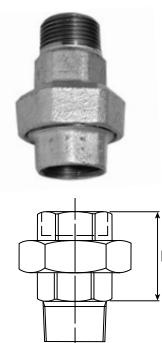

Závitové tvarovky RA

z pozinkované oceli

Přemostovací oblouky RA085 s vnitřními závitů			
Obj. č.	Závitů	a	
● RA085-12	Rp 1/2"	90	
● RA085-34	Rp 3/4"	106	
● RA085-10	Rp 1"	140	

Šroubení RA340 s vnitřními závitů			
Obj. č.	Závitů	a	
● RA340-38	Rp 3/8"	45	
● RA340-12	Rp 1/2"	48	
● RA340-34	Rp 3/4"	52	
● RA340-10	Rp 1"	58	
● RA340-54	Rp 1 1/4"	65	
● RA340-15	Rp 1 1/2"	70	
● RA340-20	Rp 2"	78	
● RA340-25	Rp 2 1/2"	85	
● RA340-30	Rp 3"	95	
● RA340-40	Rp 4"	110	

Šroubení RA341 s vnitřním a vnějším závitů				
Obj. č.	Vnitřní závit	Vnější závit	b	
● RA341-38	Rp 3/8"	R 3/8"	58	
● RA341-12	Rp 1/2"	R 1/2"	66	
● RA341-34	Rp 3/4"	R 3/4"	72	
● RA341-10	Rp 1"	R 1"	80	
● RA341-54	Rp 1 1/4"	R 1 1/4"	90	
● RA341-15	Rp 1 1/2"	R 1 1/2"	95	
● RA341-20	Rp 2"	R 2"	106	
● RA341-25	Rp 2 1/2"	R 2 1/2"	118	
● RA341-30	Rp 3"	R 3"	130	
● RA341-40	Rp 4"	R 4"	145	

Úhlová šroubení RA096 s vnitřními závitů				
Obj. č.	Závitů	a	c	
● RA096-12	Rp 1/2"	58	28	
● RA096-34	Rp 3/4"	62	33	
● RA096-10	Rp 1"	72	38	
● RA096-54	Rp 1 1/4"	82	45	
● RA096-15	Rp 1 1/2"	90	50	
● RA096-20	Rp 2"	100	58	
● RA096-25	Rp 2 1/2"	122	70	
● RA096-30	Rp 3"	135	78	

Úhlová šroubení RA098 s vnitřním a vnějším závitů				
Obj. č.	Vnitřní závit	Vnější závit	b	c
● RA098-12	Rp 1/2"	R 1/2"	76	28
● RA098-34	Rp 3/4"	R 3/4"	82	33
● RA098-10	Rp 1"	R 1"	94	38
● RA098-54	Rp 1 1/4"	R 1 1/4"	107	45
● RA098-15	Rp 1 1/2"	R 1 1/2"	115	50
● RA098-20	Rp 2"	R 2"	128	58
● RA098-25	Rp 2 1/2"	R 2 1/2"	152	70
● RA098-30	Rp 3"	R 3"	168	78