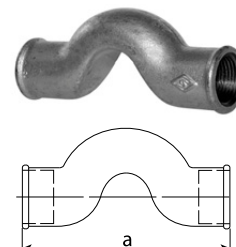

Závitové tvarovky RA

z pozinkované oceli

Přemostovací oblouky RA085 s vnitřními závitů			
Obj. č.	Závitů	a	
● RA085-12	Rp 1/2"	90	
● RA085-34	Rp 3/4"	106	
● RA085-10	Rp 1"	140	

Šroubení RA340 s vnitřními závitů			
Obj. č.	Závitů	a	
● RA340-38	Rp 3/8"	45	
● RA340-12	Rp 1/2"	48	
● RA340-34	Rp 3/4"	52	
● RA340-10	Rp 1"	58	
● RA340-54	Rp 1 1/4"	65	
● RA340-15	Rp 1 1/2"	70	
● RA340-20	Rp 2"	78	
● RA340-25	Rp 2 1/2"	85	
● RA340-30	Rp 3"	95	
● RA340-40	Rp 4"	110	

Šroubení RA341 s vnitřním a vnějším závitů				
Obj. č.	Vnitřní závit	Vnější závit	b	
● RA341-38	Rp 3/8"	R 3/8"	58	
● RA341-12	Rp 1/2"	R 1/2"	66	
● RA341-34	Rp 3/4"	R 3/4"	72	
● RA341-10	Rp 1"	R 1"	80	
● RA341-54	Rp 1 1/4"	R 1 1/4"	90	
● RA341-15	Rp 1 1/2"	R 1 1/2"	95	
● RA341-20	Rp 2"	R 2"	106	
● RA341-25	Rp 2 1/2"	R 2 1/2"	118	
● RA341-30	Rp 3"	R 3"	130	
● RA341-40	Rp 4"	R 4"	145	

Úhlová šroubení RA096 s vnitřními závitů				
Obj. č.	Závitů	a	c	
● RA096-12	Rp 1/2"	58	28	
● RA096-34	Rp 3/4"	62	33	
● RA096-10	Rp 1"	72	38	
● RA096-54	Rp 1 1/4"	82	45	
● RA096-15	Rp 1 1/2"	90	50	
● RA096-20	Rp 2"	100	58	
● RA096-25	Rp 2 1/2"	122	70	
● RA096-30	Rp 3"	135	78	

Úhlová šroubení RA098 s vnitřním a vnějším závitů				
Obj. č.	Vnitřní závit	Vnější závit	b	c
● RA098-12	Rp 1/2"	R 1/2"	76	28
● RA098-34	Rp 3/4"	R 3/4"	82	33
● RA098-10	Rp 1"	R 1"	94	38
● RA098-54	Rp 1 1/4"	R 1 1/4"	107	45
● RA098-15	Rp 1 1/2"	R 1 1/2"	115	50
● RA098-20	Rp 2"	R 2"	128	58
● RA098-25	Rp 2 1/2"	R 2 1/2"	152	70
● RA098-30	Rp 3"	R 3"	168	78