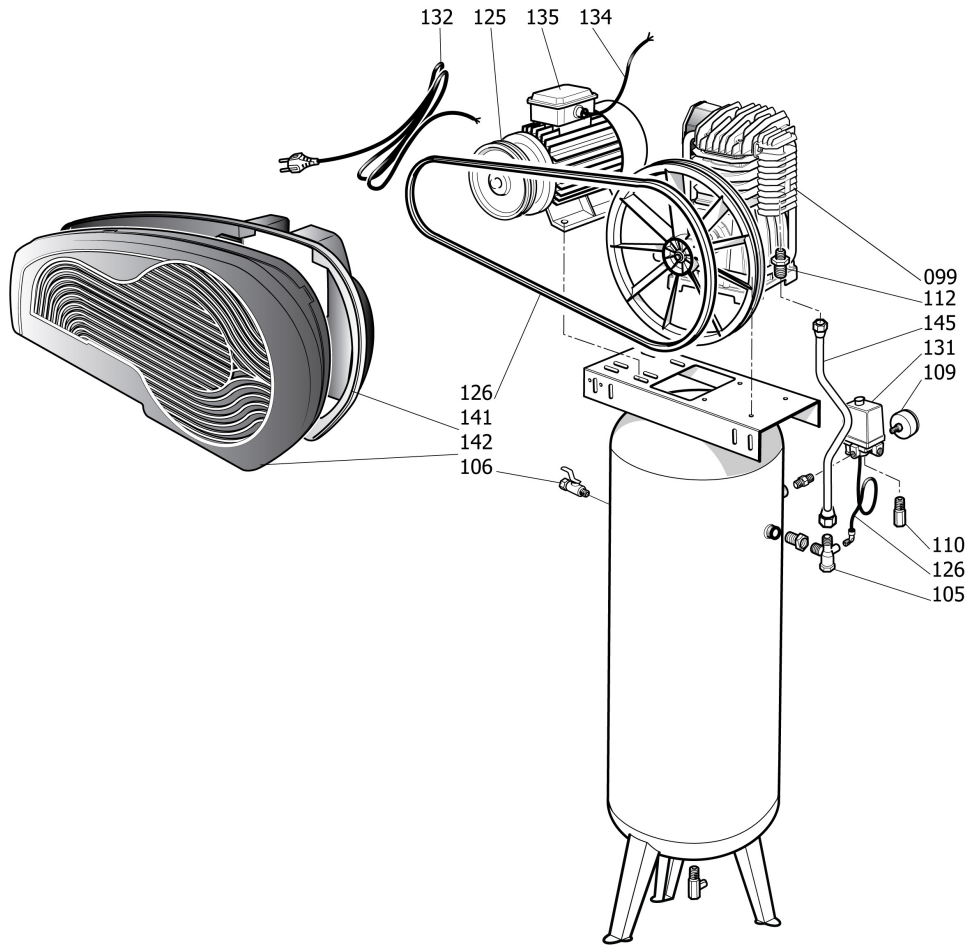

Information

Item	4116000239	Description	PRO A49B 200 VT4
------	------------	-------------	------------------

Part

Nr.	Item	Description	End	Q.ty
099	4116000255	Pump		1.00 PC
099	4116000255	Pump	01/07/21	1.00 PC
105	2236110537	Non return valve		1.00 PC
106	6210720200	Tap		1.00 PC
106	6210720300	Tap		1.00 PC
109	6214345000	Gauge		1.00 PC
110	6210719900	Safety valve		1.00 PC
110	6210719900	Safety valve		1.00 PC
112	6231943500	Fitting		1.00 PC

Part

Nr.	Item	Description	End	Q.ty
125	2236110199	Pulley		1.00 PC
126	6214632100	Belt		1.00 PC
127	2236112998	Rilsan tube		0.70 MT
131	2236112291	Pressure switch		1.00 PC
131	2236101202	Pressure switch	03/05/13	1.00 PC
131	2236100434	Pressure switch	17/04/11	1.00 PC
132	6256395600	Cable		1.00 PC
134	2236112745	Motor - pressure switch cable		1.00 PC
135	6216128800	Motor		1.00 PC
141	2236101358	Belt guard		1.00 PC
142	2236111656	Belt guard		1.00 PC

Information

Item 4116000239 Description PRO A49B 200 VT4

Part

Nr.	Item	Description	End	Q.ty
305	2236112735	Air filter	09/08/18	1.00 PC
305	2236113754	Air filter		1.00 PC
305	2236113754	Air filter	01/07/21	1.00 PC
305	2236113754	Air filter	01/07/21	1.00 PC
310	2901320419	Cylinder head kit		1.00 PC
310	2901320419	Cylinder head kit	01/07/21	1.00 PC
320	2901320421	Cooler kit		1.00 PC
320	2901320421	Cooler kit	01/07/21	1.00 PC
325	2236113917	Valve plate kit		1.00 PC