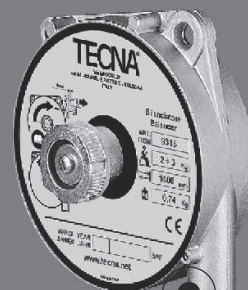

Typový list

9300 ÷ 9303

1

Nylon

1600 mm
Inox

0.2÷3 Kg

9311 ÷ 9313

2

Aluminium

1600 mm
Inox

0.4÷3 Kg

TYP

9300

9301

9302

9303