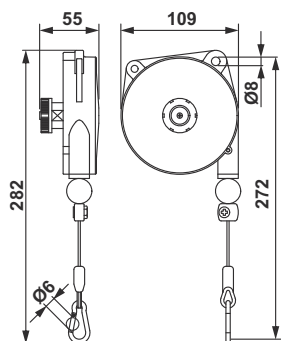

Typový list

9300 ÷ 9303

1

Nylon

1600 mm
Inox

0.2÷3 Kg

9311 ÷ 9313

2

Aluminium

1600 mm
Inox

0.4÷3 Kg

TYP

9300

9301

9302

9303

0,2÷0,5

0,4÷1

1÷2

2÷3

Kg

0,43

0,46

0,49

0,64

TYP

9311

9312

9313

0,4÷1

1÷2

2÷3