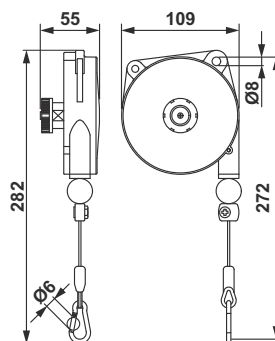

Typový list

9300 ÷ 9303

1

Nylon

1600 mm
Inox

0.2÷3 Kg

9311 ÷ 9313

2

Aluminium

1600 mm
Inox

0.4÷3 Kg

TYP

9300

9301

9302

9303

0,2÷0,5

0,4÷1

1÷2

2÷3

Kg

0,43

0,46

0,49

0,64

TYP

9311

9312

9313

0,4÷1

1÷2

2÷3