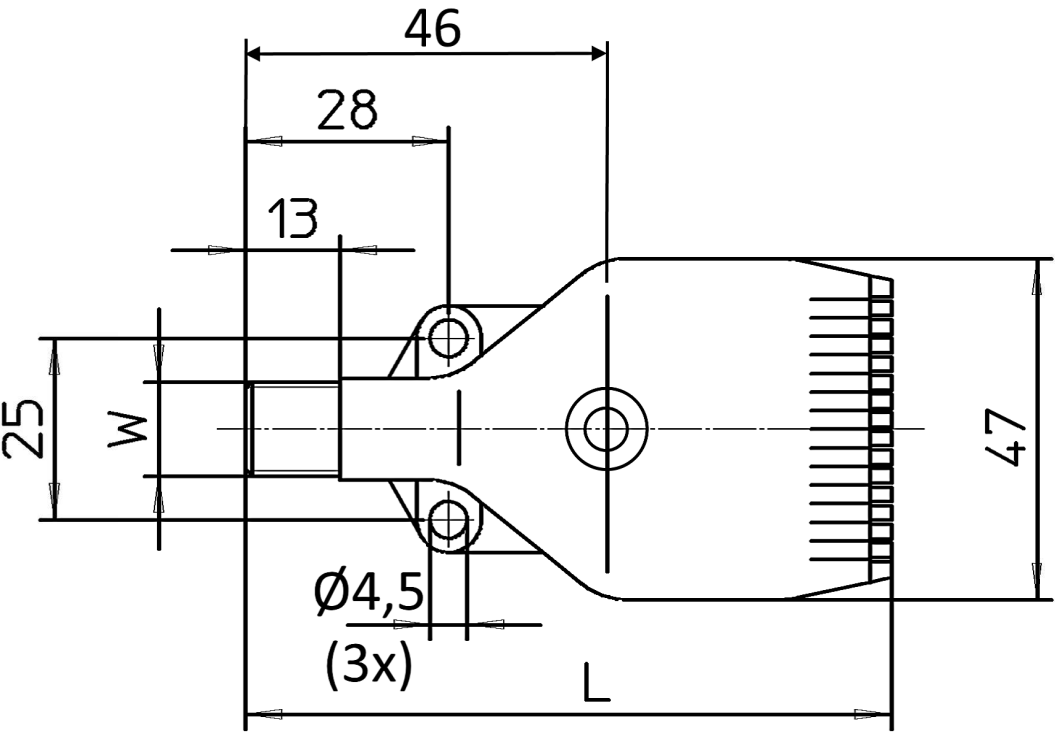

16 Loch

Teil-Nr.	Gewinde	Länge
470/58	G1/4	90
470/60	M12x1,25	103

mit Adapter

Material:

Düse POM blau

Adapter: Al farblos eloxiert