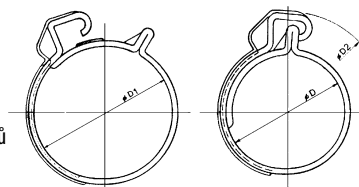

## Hadicové spony CW

deformační provedení se zámkem

- deformační spony v provedení v provedení se zacvakávacím zámkem, barevné odlišení průměrů
- provedení W4 – spona vyrobená kompletně z nerezové oceli AISI 304
- šířka pásku 6 až 8 mm, tloušťka pásku 0,5-0,6 mm, rozsahy až do 25,5 mm
- hadicové spony s rychlou montáží pro masovou sériovou výrobu, minimální rozměry spony nad průměr hadice, korozivzdorné provedení

Typ spony	Šířka pásku	Max. rozsah	Materiály	
deformační	5-8 mm	25,5 mm	W4	100 ks

### Hadicové spony CW4 - šířka pásku 6 mm, materiál W4

	Obj. č.	Rozsah (mm)	Průměr po zavření (mm)	Šířka pásku (mm)	Tloušťka pásku (mm)	Barva	
○	CW4-6-080	8,5 - 9,5	8,0	6	0,5	modrá	100
○	CW4-6-085	9,0 - 10,0	8,5	6	0,5	zelená	100
○	CW4-6-090	9,5 - 11,0	9,0	6	0,5	fialová	100
○	CW4-6-095	10,0 - 11,5	9,5	6	0,5	černá	100
○	CW4-6-100	10,5 - 11,5	10,0	6	0,5	zelená	100
○	CW4-6-105	11,0 - 12,0	10,5	6	0,6	modrá	100
○	CW4-6-110	11,5 - 12,5	11,0	6	0,6	zelená	100
○	CW4-6-115	12,0 - 13,0	11,5	6	0,6	fialová	100
○	CW4-6-120	12,5 - 13,5	12,0	6	0,6	černá	100
○	CW4-6-125	13,0 - 14,0	12,5	6	0,6	červená	100
○	CW4-6-130	13,5 - 14,5	13,0	6	0,6	zelená	100
○	CW4-6-135	14,0 - 15,0	13,5	6	0,6	fialová	100