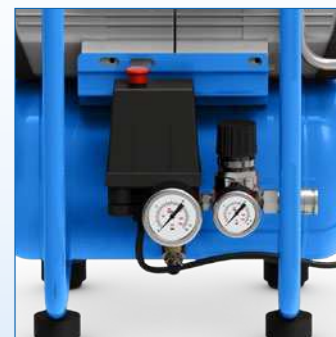

Méně prostoru, více vzduchu

Malé výkonné kompresory s tlakem až 9 bar bez potřeby zvětšování pracovního prostoru.