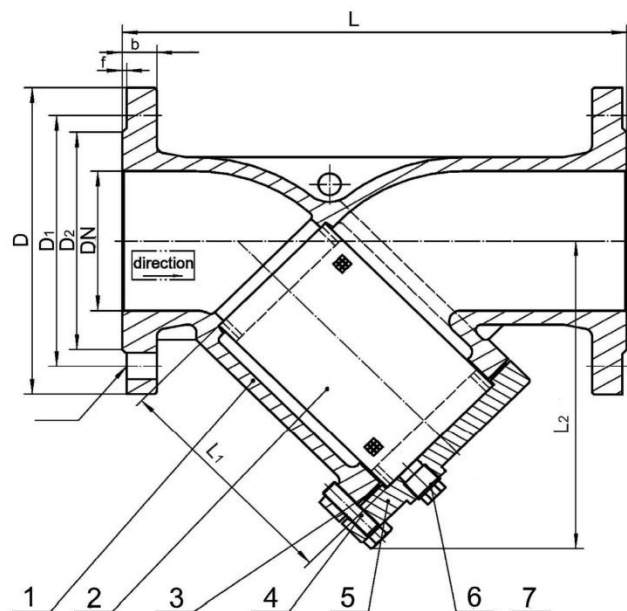

DN50 - DN300

Orientační provozní teplota a tlak:

120 °C	150 °C	180 °C	200 °C	250 °C	300 °C
16 bar	14,4 bar	13,4 bar	12,8 bar	11,2 bar	9,6 bar

**KOMPRESORY
VZDUCHOTECHNIKA s.r.o.**
Vše pro stlačený vzduch na jednom místě

E: info@kompresory-vzduchotechnika.cz
E: objednavky@kompresory-vzduchotechnika.cz
T: +420 311 532 091, **M:** +420 773 489 530,
M: +420 603 432 326