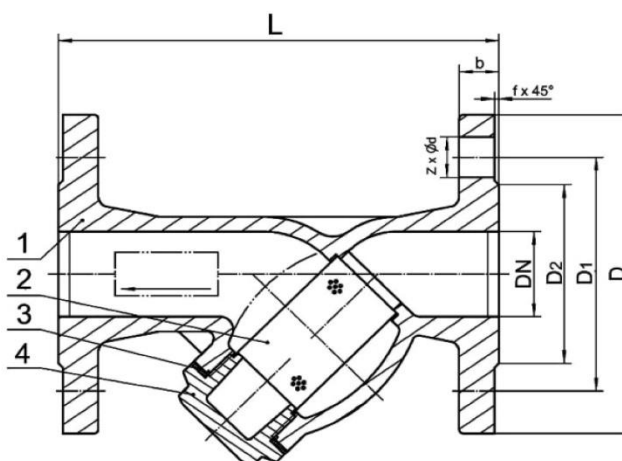

Přírubové litinové filtry PFG

Certifikace: ČSN EN ISO 9001:2009
Standardy: konstrukce - EN 12516
stavební délka - EN 558-1, 14
příruby - EN 1092-1
tlakové zkoušky - EN 12266-1
CE - dle PED 93/23, kategorie 3

Popis: litinový přírubový filtr určený k zachycení mechanických nečistot vyskytujících se v pracovních médiích; zesílené dvojité síto z nerezové oceli

Aplikace: určen pro vodu, páru, oleje a jiná neagresivní média

Pracovní tlak: 16 bar

Pracovní teplota: 0 / +250 °C

Materiály:

1. tělo	šedá litina GG25
2. síto	nerezová ocel 304
3. těsnění	uhlíkové
4. víko	šedá litina GG25
5. víko	šedá litina GG25
6. zátka	tvárná litina GGG40
7. těsnění	uhlíkové

DN15 - DN40

DN50 - DN300

Orientační provozní teplota a tlak:

120 °C	150 °C	180 °C	200 °C	250 °C	300 °C
16 bar	14,4 bar	13,4 bar	12,8 bar	11,2 bar	9,6 bar

**KOMPRESORY
VZDUCHOTECHNIKA s.r.o.**
Vše pro stlačený vzduch na jednom místě

E: info@kompresory-vzduchotechnika.cz
E: objednavky@kompresory-vzduchotechnika.cz
T: +420 311 532 091, **M:** +420 773 489 530,
M: +420 603 432 326