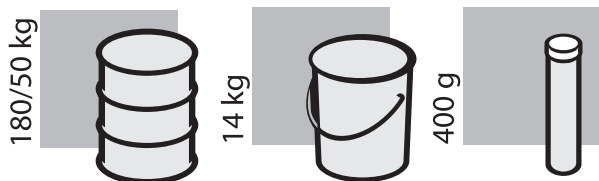

Fyzikálně chemické údaje:

Rozsah teplot pro aplikaci:	-20°C do +80/100°C	
Typ maziva:	Lithium / vápník	
Typ aditiva:	KPE 2 G -20	DIN 51502
Třída penetrace:	NLGI 2	DIN 51518
Barva, vzhled:	žlutá - hnědá	
Bod tuhnutí:	> 180°C	DIN 51801.1
Hlavní olej:	esterový	
Viskozita oleje při 40°C:	100 mm ² /s	ISO 3448
Třída odolnosti proti korozi: (korozní zkouška: 0 = vyhověl):	0	DIN 51802
Rychlostní charakteristiky (dm x n):	do 350 m/min	
Odolnost vůči prostředí:	- studená voda - teplá voda	

Blaser.
SWISSLUBE

Velikosti nádob:

Barel: 180 kg / 50 kg / Kanistr: 14 kg / Zásobník: 400 g

Údaje na tomto listě se opírají o nám známé vlastnosti a aplikační možnosti. Blaser Swisssuble AG neručí za škody způsobené nesprávným použitím produktu. Z těchto údajů není možno vyvozovat žádnou obecnou odpovědnost.